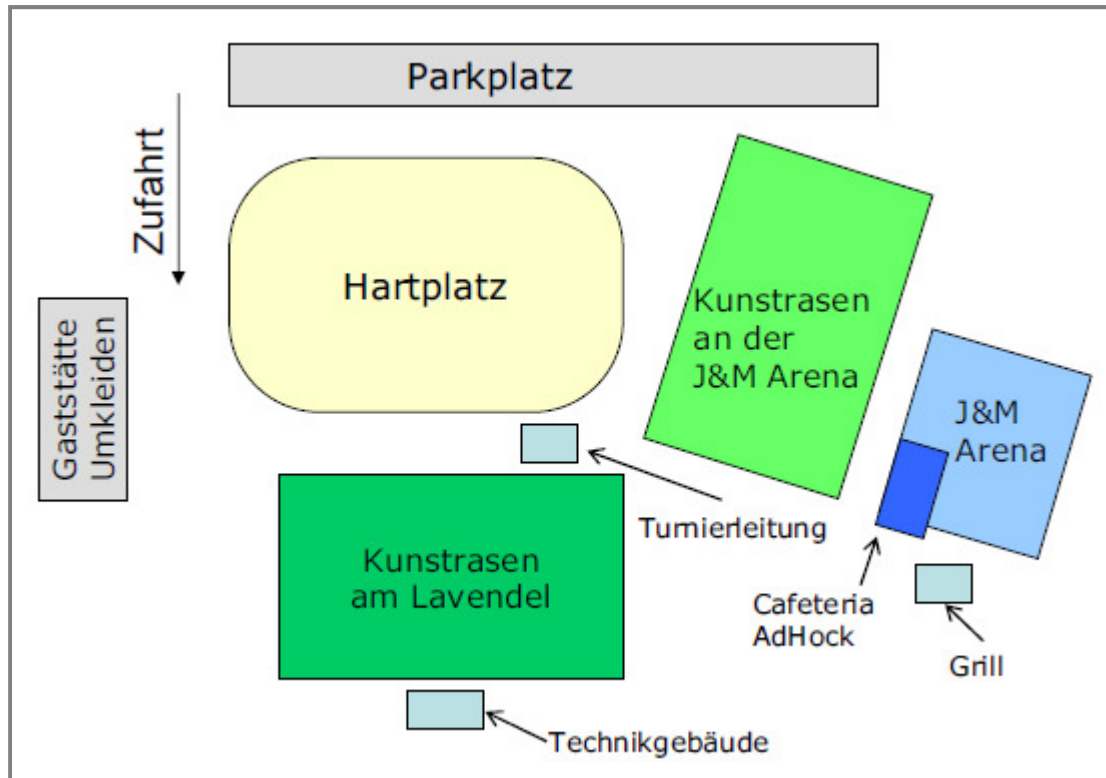

TOMBOLA

der B – Mädchen

Ein Los kostet 50 Cent

Fast jedes Los gewinnt.

Aus den Nieten (9999) werden am Sonntagabend in der Halbzeitpause des Betreuerspiels die Hauptgewinne gezogen.

1. Preis TK-Hockeyschläger
2. Preis I-Pod shuffle
3. Preis TK Schlägertasche groß
4. Preis Uhr „Baby-G“
5. Preis TK Schlägertasche klein

Lageplan und Freizeitmöglichkeiten

Mannheim die Quadratestadt

Stadtzentrum mit Wasserturm, Rosengarten, Schloss und Flaniermeile „Planken“ (zwischen Paradeplatz und Wasserturm) erreichbar in 15 Minuten Fußweg oder mit dem RNV Linie 5 ab Haltestelle Fernmeldeturm in Richtung Mannheim zum Marktplatz - Samstagvormittag großer Wochenmarkt! - (7 min) oder nach kleiner Stadtrundfahrt über Paradeplatz – Schloss – Hauptbahnhof bis Kunsthalle (20 min).

Barockschloss Mannheim

Nach Renovierung neu eröffnet (Besichtigungen tägl. 10.00 – 17.00 Uhr)

Luisenpark Mannheim

Eine der schönsten Parkanlagen Europas mit sehr gepflegten Gartenanlagen, Tiergehegen, reichhaltiger Gastronomie und unzähligen tollen Spielplätzen. In direkter Nachbarschaft - Eingang unmittelbar hinterm Fernmeldeturm.