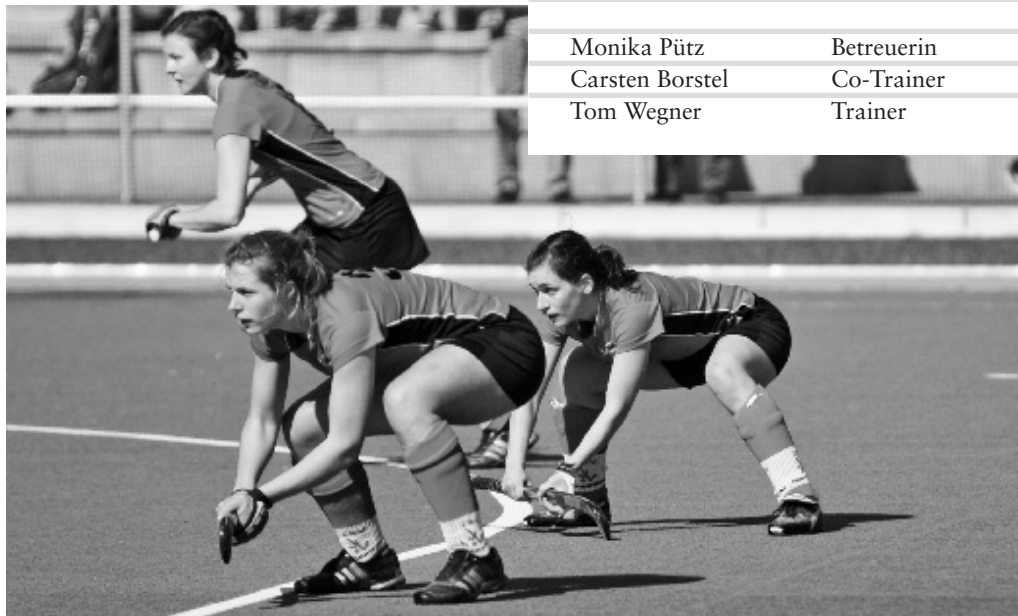

1 Carolin Bunge	Tor	1981
1 Neela Holthausen	Tor	1986
2 Nina Prudic	Tor	1993
5 Charlotte Steins	Abwehr	1985
6 Lena Andersch	Abwehr	1991
28 Caroline Jakob	Abwehr	1993
31 Malou Holthausen	Abwehr	1990
37 Eva Nacken	Abwehr	1993
93 Sarah Sprink	Abwehr	1993
4 Katrin Bremer	Mittelfeld	1991
10 Luisa Steindor	Mittelfeld	1989
11 Lina Geyer	Mittelfeld	1986
13 Gloria Efsing	Mittelfeld	1986
38 Jule Oomen	Mittelfeld	1990
3 Katja Plauk	Sturm	1993
14 Theresa Laubenstein	Sturm	1986
21 Kim Kövel	Sturm	1990
29 Katharina Lau	Sturm	1993
32 Maike Holland	Sturm	1993
72 Katharina Kreiner	Sturm	1993

Simon Starck	Trainer
Lennard Leist	Co-Trainer
Marion Hahn	Betreuerin

DÜSSELDORFER HC

1 Nathalie Kubalski	Tor	18
99 Nina Baumeister	Tor	30
5 Lisa Gossens	Abwehr	32
13 Julia Drechshage	Abwehr	19
17 Anna Giskes	Abwehr	23
18 Jana Gerits	Abwehr	26
19 Holly Gaskin	Abwehr	21
26 Svea Hinnüber	Abwehr	18
2 Frederike Ventzke	Mittelfeld	21
3 Jennifer Pütz	Mittelfeld	24
6 Sabine Markert	Mittelfeld	24
7 Lena Hoffmann	Mittelfeld	29
10 Carolin Wolf	Mittelfeld	20
12 Janne Drechshage	Mittelfeld	16
15 Katrin Raider	Mittelfeld	29
24 Constanze Kürten	Mittelfeld	18
28 Alina Lindemann	Mittelfeld	17
9 Nina Hoppe	Sturm	19
11 Aljessa Giskes	Sturm	21
16 Saskia Spaan	Sturm	33
20 Isabel Maas	Sturm	16
22 Greta Gerke	Sturm	23
23 Theresa Kehl	Sturm	23
27 Franziska Schmiedel	Sturm	18
33 Wibke Schuermann	Sturm	28

Monika Pütz	Betreuerin
Carsten Borstel	Co-Trainer
Tom Wegner	Trainer

NEUES VOM TURM

Auch wenn trotz der beiden Niederlagen in Hamburg und Berlin noch nicht viel passiert ist, wollen und müssen wir, nach diesem ziemlich ernüchternden Wochenende, unbedingt punkten, um uns den Abstiegskampf aus sicherer Entfernung anschauen zu können.

Unser Kader für diese Saison ist ein klein bisschen größer geworden. So verstärken uns nun **Caro, Franzi** (die beide schon letzte Woche das erste Mal im Kader waren und ihre Sache wirklich gut gemacht haben!) und **Lulu** aus der eigenen Jugend, sowie **Jasmin** aus Neunkirchen. Dazu kommen noch **Fabi** (TFC) und **Anne** (HCH), die aber auf Grund der DHB-Wechselstatuten erst in der neuen Saison spielberechtigt sind. Herzlich Willkommen!

Dafür hat aber leider **Jules** den Hockeyschläger endgültig in die Ecke gestellt...

Vorletzte Woche haben unsere drei Abiturientinnen **Bea, Lara** und **Sara** die schriftlichen Prüfungen hinter sich gebracht und genießen jetzt erst mal die freie Zeit. Glückwunsch dazu!

Fanny ist olympiavorbereitungsbedingt derzeit viel unterwegs. Diese Woche war sie in Holland, die Woche davor war ein Lehrgang in Heidelberg/Mannheim, die Woche davor war sie in Hamburg und die Woche davor ... Wir wünschen dir jedenfalls erholsame, hockeyfreie Osterfeiertage!

Donnerstag und Freitag waren wir mal wieder in Lampertheim um Abdrücke für neue Mundschutze (oder Mundschütze oder doch Mundschützer?) machen zu lassen. An dieser Stelle schon mal vielen Dank an das **Dentalstudio Busenbender**, die uns das immer wieder ermöglichen!

So, jetzt aber genug getratscht! Los geht's!

TABELLE

1.	UHC Hamburg	13	49:13	30
2.	Club an der Alster	13	25:12	29
3.	Berliner HC	13	22:12	20
4.	Klipper THC Hamburg	13	16:16	20
5.	Schwarz-Weiß Neuss	13	30:30	18
6.	TSV Mannheim	13	21:27	17
7.	Rot-Weiss Köln	13	21:20	16
8.	Mannheimer HC	13	22:29	14
9.	Münchner SC	13	22:30	14
10.	Rüsselsheimer RK	13	19:28	14
11.	ETUF Essen	13	21:32	14
12.	Düsseldorfer HC	13	16:35	10